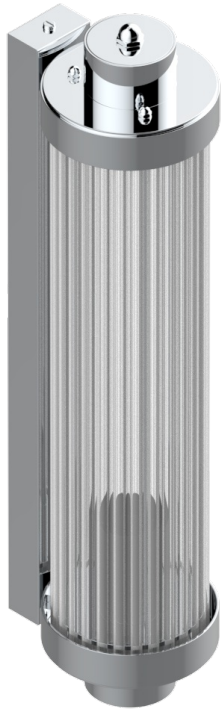

GRAND CENTRAL BLACK ONYX

U9M-534/T1

Acropole Wall mounted sconce

特色

- Grand central Black Onyx
- Acropole Wall mounted sconce

可选饰面

Black ceram - D30
Blush PVD - H62
Graphite PVD - H64
Matt Umber PVD - H67
Matt blush PVD - H60
Matt graphite PVD - H65

Natural smoked Brass - A13
PVD哑光棕铜 - F34
PVD哑光金 - H53
PVD哑光铜 - H50
PVD哑光镍 - H56
PVD抛光铜 - H49

PVD棕铜 - F33
PVD金色 - H52
PVD镍 - H55
Umber PVD - H66
哑光复古铜 - H07
哑光浅金 - F31

哑光金 - F07
哑光铬 - C02
哑光镍 - C01
复古镍 - H28
抛光金 (24K金) - F01
抛光铬 - A02

抛光镍 - B01
浅金 - F30
漆面铜 - D01