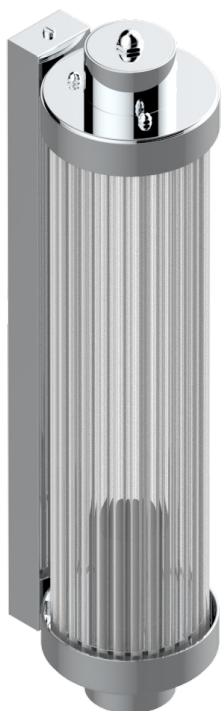

GRAND CENTRAL METAL WITH LEVER

U9L-534/T1

Acropole Wall mounted sconce

THG[®]
PARIS

78432

10/05/2022

CARACTERÍSTICAS

- Grand central Metal with lever
- Acropole Wall mounted sconce

ACABADOS DISPONIBLES

Bronce claro - D01
Cerámica negra mate - D30
Cobre viejo mate - H07
Cromo - A02
Cromo mate - C02
Dorado - F01

Dorado mate - F07
Dorado pálido - F30
Dorado pálido mate (sin barniz) - F31
Natural smoked Brass - A13
Níquel - B01
Níquel mate - C01

Níquel viejo - H28
Polished chrome with gold inlay - GA1
Pvd blush - H62
Pvd blush mate - H60
Pvd color latón - H49
Pvd color latón mate - H50

Pvd color níquel - H55
Pvd color níquel mate - H56
Pvd color oro - H52
Pvd color oro mate - H53
Pvd grafito - H64
Pvd grafito mate - H65