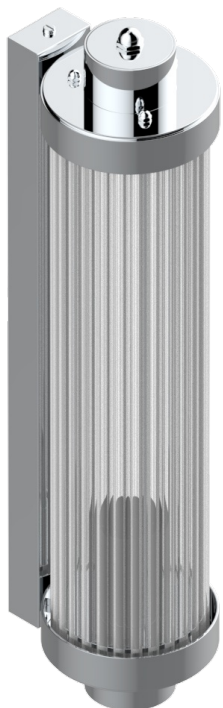

GRAND CENTRAL С МЕТАЛЛИЧЕСКИМИ РУЧКАМИ-РУКОЯТКАМИ

U9L-534/T1

Acropole Wall mounted sconce

78432

10/05/2022

ХАРАКТЕРИСТИКИ

- Grand central с металлическими ручками-рукоятками
- Acropole Wall mounted sconce

ДОСТУПНЫЕ ВАРИАНТЫ ПОКРЫТИЙ

Black ceram - D30
Blush PVD - H62
Graphite PVD - H64
Matt Umber PVD - H67
Matt blush PVD - H60
Matt graphite PVD - H65

Natural smoked Brass - A13
Polished chrome with gold inlay - GA1
Umber PVD - H66
Бронза - D01
Золото - F01
Матовая красная старинная медь - H07

Матовое золото - F07
Матовое светлое золото - F31
Матовый никель - C01
Матовый хром - C02
Никель - B01
Покрытие PVD бронза - F33

Покрытие PVD золотистый цвет - H52
Покрытие PVD латунь - H49
Покрытие PVD матовая бронза - F34
Покрытие PVD матовая латунь - H50
Покрытие PVD матовый золотистый - H53
Покрытие PVD матовый никель - H56

Покрытие PVD никель - H55
Светлое золото - F30
Состаренный никель - H28
Хром - A02