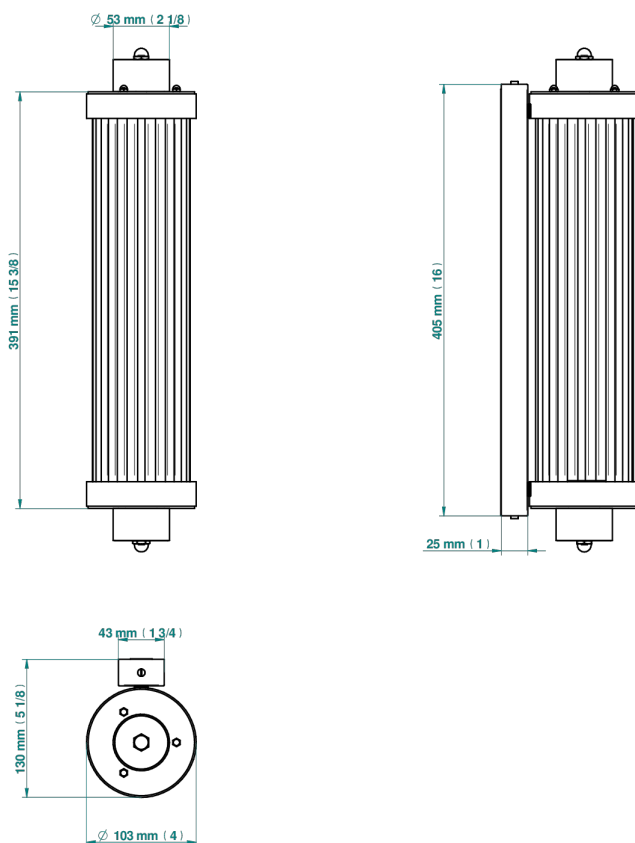

GRAND CENTRAL С МЕТАЛЛИЧЕСКИМИ РУЧКАМИ-РУКОЯТКАМИ

U9L-534/T1

Acropole Wall mounted sconce

78432

10/05/2022

ХАРАКТЕРИСТИКИ

- Grand central с металлическими ручками-рукоятками
- Acropole Wall mounted sconce

ДОСТУПНЫЕ ВАРИАНТЫ ПОКРЫТИЙ