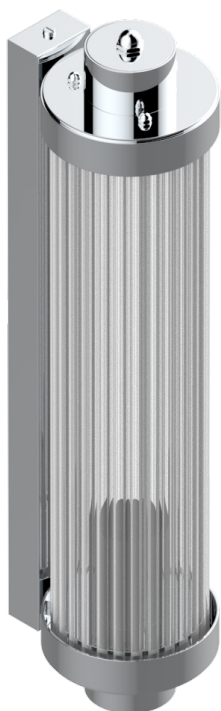

GRAND CENTRAL METAL A MANETTES

U9L-534/T1

Applique murale Acropole

THG[®]
PARIS

78432

10/05/2022

CARACTÉRISTIQUES

- Grand Central Métal à manettes
- Applique murale Acropole

FINITIONS DISPONIBLES

Bronze clair - D01
Chromé - A02
Chromé insert doré - GA1
Chromé mat - C02
Doré brillant - F01
Doré mat - F07

Laiton fumé naturel - A13
Nickel brillant - B01
Nickel mat - C01
Noir mat céramique - D30
Or pâle - F30
Or pâle mat - F31

Pvd blush - H62
Pvd blush mat - H60
Pvd couleur bronze brown - F33
Pvd couleur bronze brown - mat - F34
Pvd couleur doré - H52
Pvd couleur doré mat - H53

Pvd couleur laiton - H49
Pvd couleur laiton mat - H50
Pvd couleur nickel - H55
Pvd couleur nickel mat - H56
Pvd graphite - H64
Pvd graphite mat - H65

Pvd umber - H66
Pvd umber mat - H67
Vieux cuivre rouge mat - H07
Vieux nickel - H28