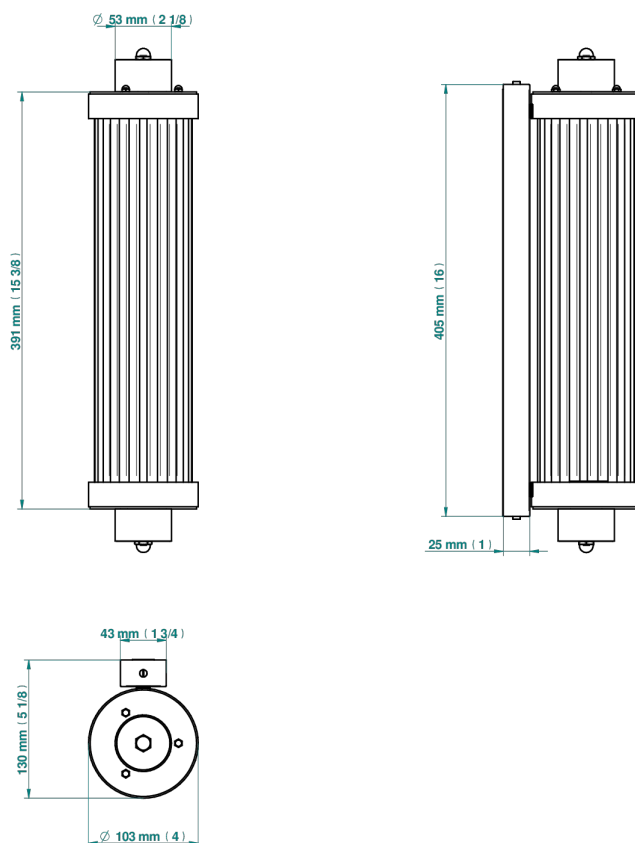

GRAND CENTRAL METAL A MANETTES

U9L-534/T1

Applique murale Acropole

THG[®]
PARIS

78432

10/05/2022

CARACTÉRISTIQUES

- Grand Central Métal à manettes
- Applique murale Acropole

FINITIONS DISPONIBLES

Bronze clair - D01
Chromé - A02
Chromé insert doré - GA1
Chromé mat - C02
Doré brillant - F01
Doré mat - F07

Laiton fumé naturel - A13
Nickel brillant - B01
Nickel mat - C01
Noir mat céramique - D30
Or pâle - F30
Or pâle mat - F31