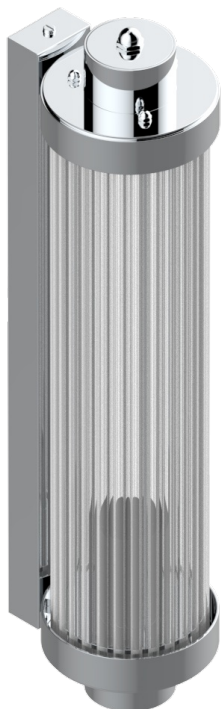

GRAND CENTRAL METAL WITH LEVER

U9L-534/T1

Acropole Wall mounted sconce

THG[®]
PARIS

78432

10/05/2022

CARACTERÍSTICAS

- Grand central Metal with lever
- Acropole Wall mounted sconce

ACABADOS DISPONIBLES

Bronce claro - D01
Cerámica negra mate - D30
Cobre viejo mate - H07
Cromo - A02
Cromo mate - C02
Dorado - F01

Dorado mate - F07
Dorado pálido - F30
Dorado pálido mate (sin barniz) - F31
Natural smoked Brass - A13
Níquel - B01
Níquel mate - C01

Níquel viejo - H28
Polished chrome with gold inlay - GA1
Pvd blush - H62
Pvd blush mate - H60
Pvd color latón - H49
Pvd color latón mate - H50

Pvd color níquel - H55
Pvd color níquel mate - H56
Pvd color oro - H52
Pvd color oro mate - H53
Pvd grafito - H64
Pvd grafito mate - H65