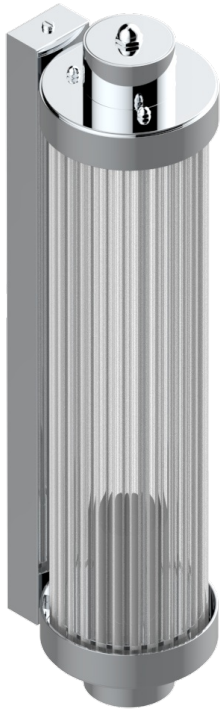

GRAND CENTRAL METAL

U9K-534/T1

Applique murale Acropole

THG[®]
PARIS

78432

10/05/2022

CARACTÉRISTIQUES

- Grand Central Métal
- Applique murale Acropole

FINITIONS DISPONIBLES

Bronze clair - D01
Chromé - A02
Chromé insert doré - GA1
Chromé mat - C02
Doré brillant - F01
Doré mat - F07

Laiton fumé naturel - A13
Nickel brillant - B01
Nickel mat - C01
Noir mat céramique - D30
Or pâle - F30
Or pâle mat - F31

Pvd blush - H62
Pvd blush mat - H60
Pvd couleur bronze brown - F33
Pvd couleur bronze brown - mat - F34
Pvd couleur doré - H52
Pvd couleur doré mat - H53

Pvd couleur laiton - H49
Pvd couleur laiton mat - H50
Pvd couleur nickel - H55
Pvd couleur nickel mat - H56
Pvd graphite - H64
Pvd graphite mat - H65

Pvd umber - H66
Pvd umber mat - H67
Vieux cuivre rouge mat - H07
Vieux nickel - H28