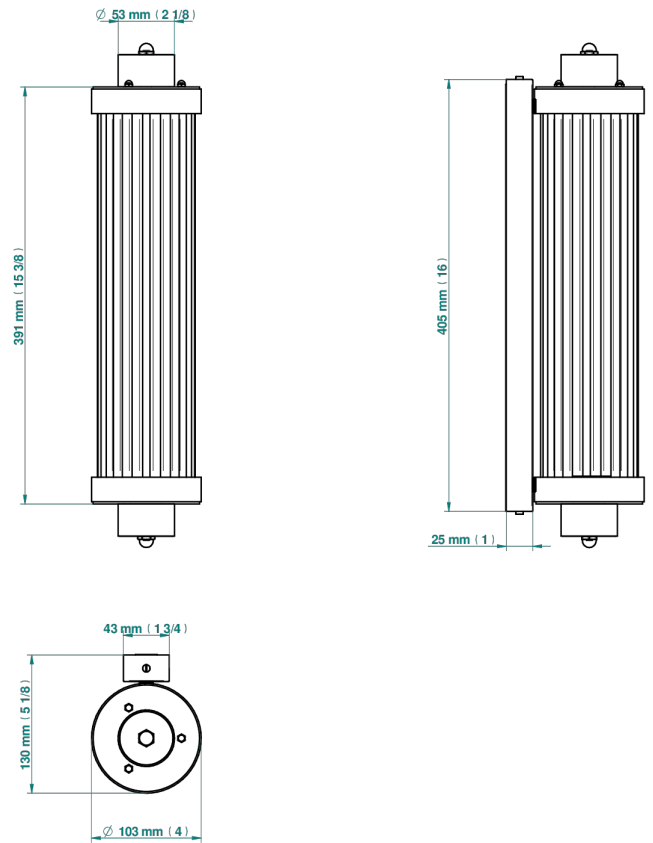

GRAND CENTRAL METAL

U9K-534/T1

Applique murale Acropole

THG[®]
PARIS

78432

10/05/2022

CARACTÉRISTIQUES

- Grand Central Métal
- Applique murale Acropole

FINITIONS DISPONIBLES

Bronze clair - D01
Chromé - A02
Chromé insert doré - GA1
Chromé mat - C02
Doré brillant - F01
Doré mat - F07

Laiton fumé naturel - A13
Nickel brillant - B01
Nickel mat - C01
Noir mat céramique - D30
Or pâle - F30
Or pâle mat - F31