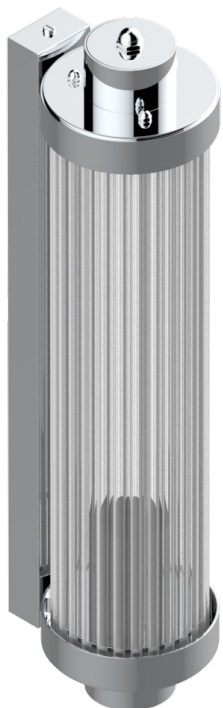

GRAND CENTRAL С МЕТАЛЛИЧЕСКИМИ РУЧКАМИ-КРЕСТИКАМИ

U9K-534/T1

Acropole Wall mounted sconce

78432

10/05/2022

ХАРАКТЕРИСТИКИ

- Grand central с металлическими ручками-крестиками
- Acropole Wall mounted sconce

ДОСТУПНЫЕ ВАРИАНТЫ ПОКРЫТИЙ

Black ceram - D30
Blush PVD - H62
Graphite PVD - H64
Matt Umber PVD - H67
Matt blush PVD - H60
Matt graphite PVD - H65

Natural smoked Brass - A13
Polished chrome with gold inlay - GA1
Umber PVD - H66
Бронза - D01
Золото - F01
Матовая красная старинная медь - H07

Матовое золото - F07
Матовое светлое золото - F31
Матовый никель - C01
Матовый хром - C02
Никель - B01
Покрытие PVD бронза - F33

Покрытие PVD золотистый цвет - H52
Покрытие PVD латунь - H49
Покрытие PVD матовая бронза - F34
Покрытие PVD матовая латунь - H50
Покрытие PVD матовый золотистый - H53
Покрытие PVD матовый никель - H56

Покрытие PVD никель - H55
Светлое золото - F30
Состаренный никель - H28
Хром - A02