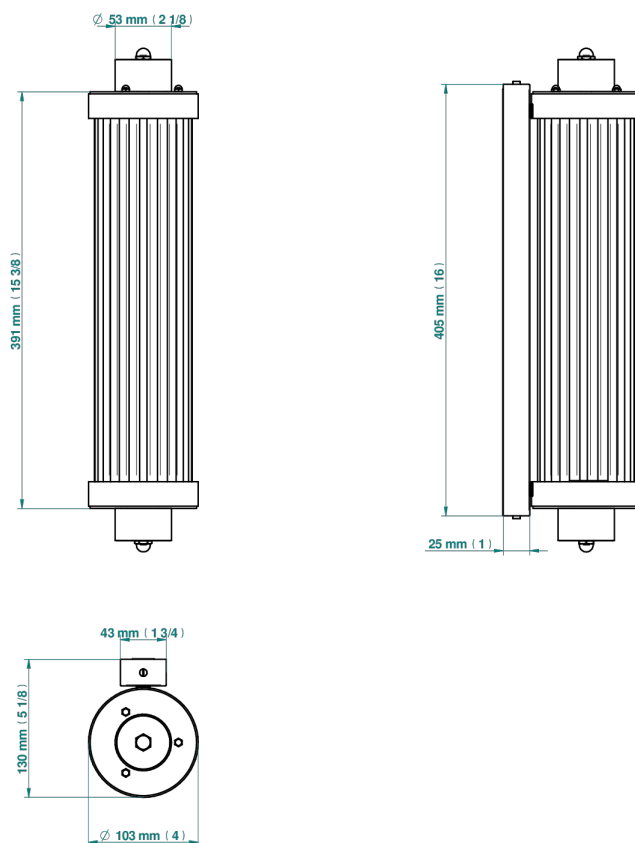

GRAND CENTRAL С МЕТАЛЛИЧЕСКИМИ РУЧКАМИ-КРЕСТИКАМИ

U9K-534/T1

Acropole Wall mounted sconce

78432

10/05/2022

ХАРАКТЕРИСТИКИ

- Grand central с металлическими ручками-крестиками
- Acropole Wall mounted sconce

ДОСТУПНЫЕ ВАРИАНТЫ ПОКРЫТИЙ