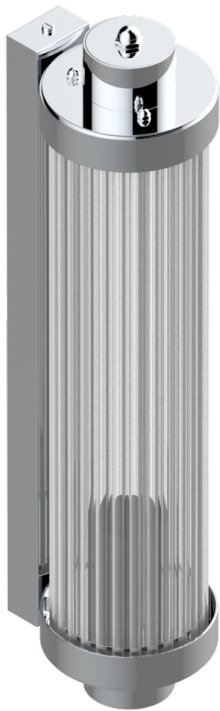

GRAND CENTRAL METAL

U9K-534/T1

Applique murale Acropole

THG[®]
PARIS

78432

10/05/2022

CARACTÉRISTIQUES

- Grand Central Métal
- Applique murale Acropole

FINITIONS DISPONIBLES

Bronze clair - D01
Chromé - A02
Chromé insert doré - GA1
Chromé mat - C02
Doré brillant - F01
Doré mat - F07

Laiton fumé naturel - A13
Nickel brillant - B01
Nickel mat - C01
Noir mat céramique - D30
Or pâle - F30
Or pâle mat - F31

Pvd blush - H62
Pvd blush mat - H60
Pvd couleur bronze brown - F33
Pvd couleur bronze brown - mat - F34
Pvd couleur doré - H52
Pvd couleur doré mat - H53

Pvd couleur laiton - H49
Pvd couleur laiton mat - H50
Pvd couleur nickel - H55
Pvd couleur nickel mat - H56
Pvd graphite - H64
Pvd graphite mat - H65

Pvd umber - H66
Pvd umber mat - H67
Vieux cuivre rouge mat - H07
Vieux nickel - H28