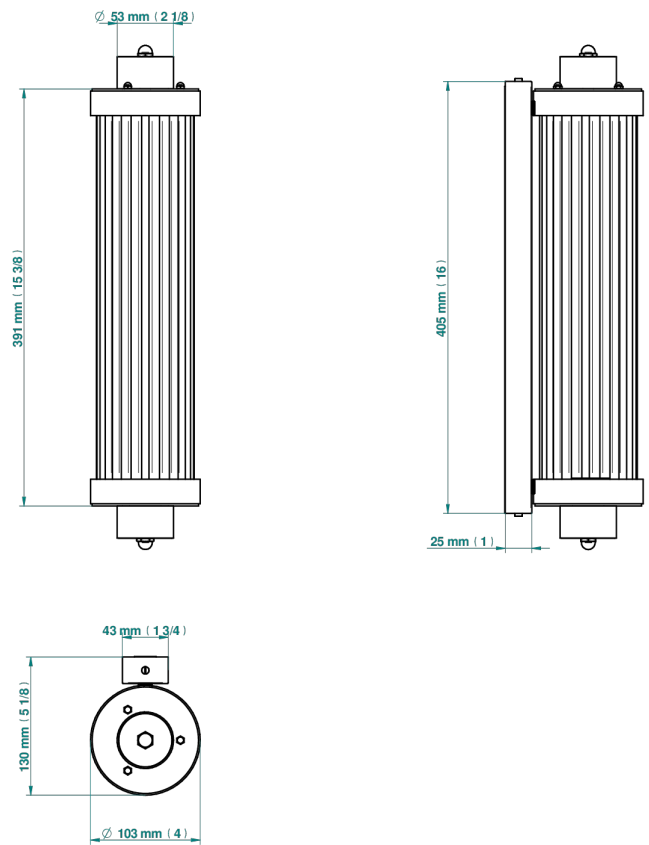

GRAND CENTRAL METAL

U9K-534/T1

Applique murale Acropole

THG[®]
PARIS

78432

10/05/2022

CARACTÉRISTIQUES

- Grand Central Métal
- Applique murale Acropole

FINITIONS DISPONIBLES

Bronze clair - D01
Chromé - A02
Chromé insert doré - GA1
Chromé mat - C02
Doré brillant - F01
Doré mat - F07

Laiton fumé naturel - A13
Nickel brillant - B01
Nickel mat - C01
Noir mat céramique - D30
Or pâle - F30
Or pâle mat - F31