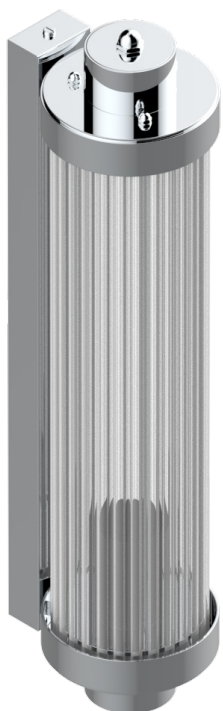

ESTRELA METAL INLAYS

U3L-534/T1

Acropole Wall mounted sconce

THG[®]
PARIS

78432

10/05/2022

ХАРАКТЕРИСТИКИ

- Estrela Metal inlays
- Acropole Wall mounted sconce

ДОСТУПНЫЕ ВАРИАНТЫ ПОКРЫТИЙ

Black ceram - D30
Blush PVD - H62
Graphite PVD - H64
Matt Umber PVD - H67
Matt blush PVD - H60
Matt graphite PVD - H65

Natural smoked Brass - A13
Polished chrome with gold inlay - GA1
Umber PVD - H66
Золото - F01
Матовое золото - F07
Матовое светлое золото - F31

Матовый никель - C01
Матовый хром - C02
Никель - B01
Покрытие PVD бронза - F33
Покрытие PVD золотистый цвет - H52
Покрытие PVD латунь - H49

Покрытие PVD матовая бронза - F34
Покрытие PVD матовая латунь - H50
Покрытие PVD матовый золотистый - H53
Покрытие PVD матовый никель - H56
Покрытие PVD никель - H55
Светлое золото - F30

Состаренный никель - H28
Хром - A02