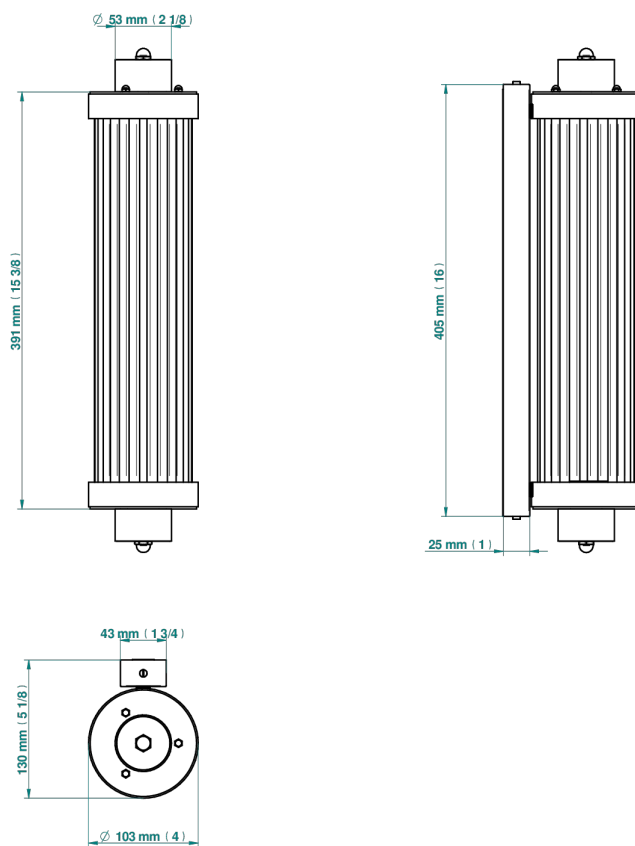

# ESTRELA INSERTS METAL

U3L-534/T1

Applique murale Acropole

THG<sup>®</sup>  
PARIS

78432

10/05/2022

## CARACTÉRISTIQUES

- Estrela Inserts métal
- Applique murale Acropole