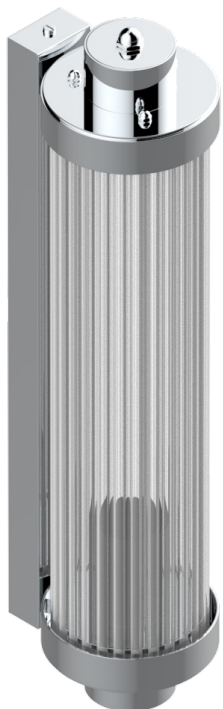

# ESTRELA INSERTS METAL

U3L-534/T1

Applique murale Acropole

THG<sup>®</sup>  
PARIS

78432

10/05/2022

## CARACTÉRISTIQUES

- Estrela Inserts métal
- Applique murale Acropole

## FINITIONS DISPONIBLES

Chromé - A02  
Chromé insert doré - GA1  
Chromé mat - C02  
Doré brillant - F01  
Doré mat - F07  
Laiton fumé naturel - A13

Nickel brillant - B01  
Nickel mat - C01  
Noir mat céramique - D30  
Or pâle - F30  
Or pâle mat - F31  
Pvd blush - H62

Pvd blush mat - H60  
Pvd couleur bronze brown - F33  
Pvd couleur bronze brown - mat - F34  
Pvd couleur doré - H52  
Pvd couleur doré mat - H53  
Pvd couleur laiton - H49

Pvd couleur laiton mat - H50  
Pvd couleur nickel - H55  
Pvd couleur nickel mat - H56  
Pvd graphite - H64  
Pvd graphite mat - H65  
Pvd umber - H66