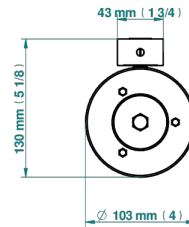

ESTRELA INCRUSTACION METALICA

U3L-534/T1

Acropole Wall mounted sconce

THG[®]
PARIS

78432

10/05/2022

CARACTERÍSTICAS

- Estrela incrustación metálica
- Acropole Wall mounted sconce