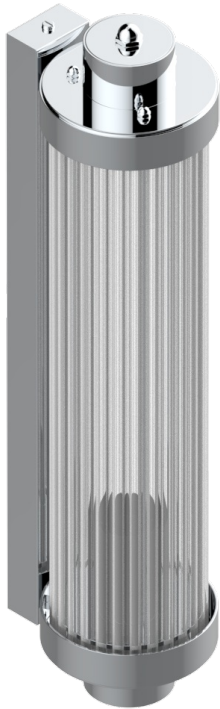

ESTRELA INCRUSTACION METALICA

U3L-534/T1

Acropole Wall mounted sconce

THG[®]
PARIS

78432

10/05/2022

CARACTERÍSTICAS

- Estrela incrustación metálica
- Acropole Wall mounted sconce

ACABADOS DISPONIBLES

Cerámica negra mate - D30
Cromo - A02
Cromo mate - C02
Dorado - F01
Dorado mate - F07
Dorado pálido - F30

Dorado pálido mate (sin barniz) - F31
Natural smoked Brass - A13
Níquel - B01
Níquel mate - C01
Níquel viejo - H28
Polished chrome with gold inlay - GA1

Pvd blush - H62
Pvd blush mate - H60
Pvd color latón - H49
Pvd color latón mate - H50
Pvd color níquel - H55
Pvd color níquel mate - H56

Pvd color oro - H52
Pvd color oro mate - H53
Pvd grafito - H64
Pvd grafito mate - H65
Pvd marrón bronce - F33
Pvd marrón bronce mate - F34