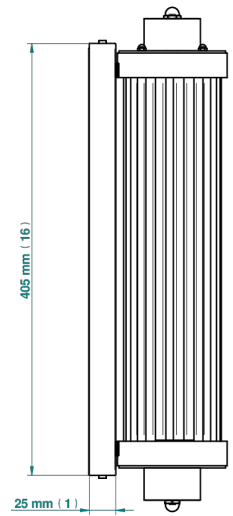

ESTRELA INCRUSTACION METALICA

U3L-534/T1

Acropole Wall mounted sconce

THG[®]
PARIS

78432

10/05/2022

CARACTERÍSTICAS

- Estrela incrustación metálica
- Acropole Wall mounted sconce