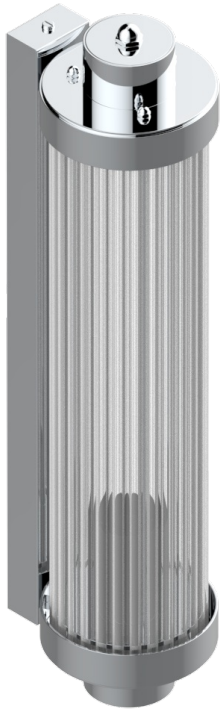

ESTRELA METAL INLAYS

U3L-534/T1

Acropole Wall mounted sconce

THG[®]
PARIS

特色

- Estrela Metal inlays
- Acropole Wall mounted sconce

可选饰面

Black ceram - D30
Blush PVD - H62
Graphite PVD - H64
Matt Umber PVD - H67
Matt blush PVD - H60
Matt graphite PVD - H65

Natural smoked Brass - A13
PVD哑光棕铜 - F34
PVD哑光金 - H53
PVD哑光铜 - H50
PVD哑光镍 - H56
PVD抛光铜 - H49

PVD棕铜 - F33
PVD金色 - H52
PVD镍 - H55
Polished chrome with gold inlay - GA1
Umber PVD - H66
哑光浅金 - F31

哑光金 - F07
哑光铬 - C02
哑光镍 - C01
复古镍 - H28
抛光金 (24K金) - F01
抛光铬 - A02

抛光镍 - B01
浅金 - F30