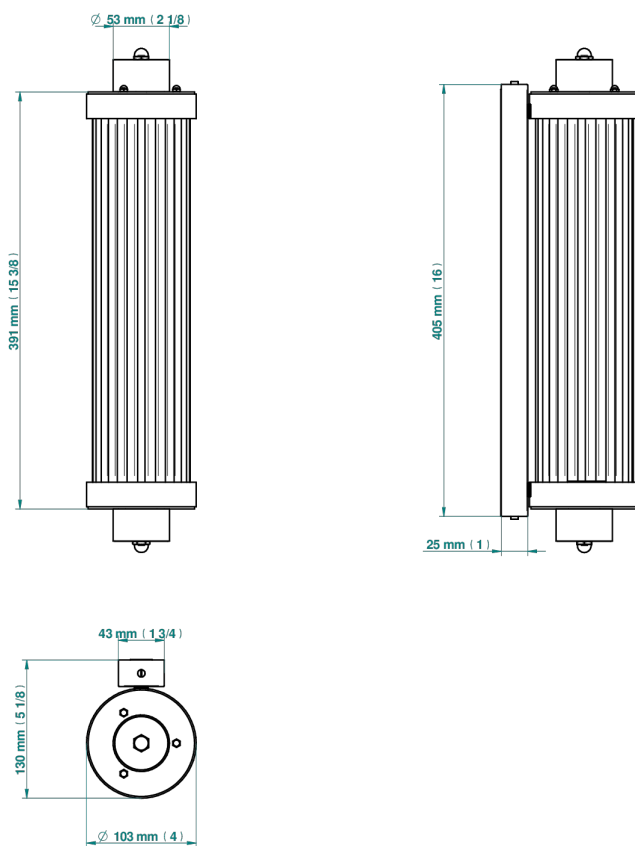

ESTRELA A MANETTES

U3K-534/T1

Applique murale Acropole

THG[®]
PARIS

78432

10/05/2022

CARACTÉRISTIQUES

- Estrela à manettes
- Applique murale Acropole

FINITIONS DISPONIBLES

Chromé - A02
Chromé insert doré - GA1
Chromé mat - C02
Doré brillant - F01
Doré mat - F07
Laiton fumé naturel - A13

Nickel brillant - B01
Nickel mat - C01
Noir mat céramique - D30
Or pâle - F30
Or pâle mat - F31
Pvd blush - H62