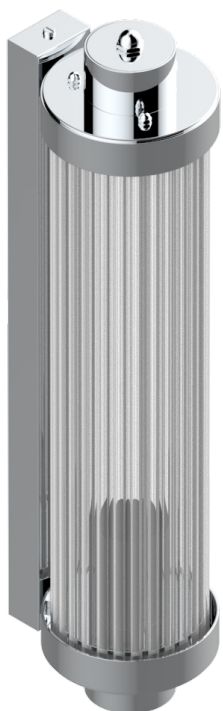

ESTRELA A MANETTES

U3K-534/T1

Applique murale Acropole

THG[®]
PARIS

78432

10/05/2022

CARACTÉRISTIQUES

- Estrela à manettes
- Applique murale Acropole

FINITIONS DISPONIBLES

Chromé - A02
Chromé insert doré - GA1
Chromé mat - C02
Doré brillant - F01
Doré mat - F07
Laiton fumé naturel - A13

Nickel brillant - B01
Nickel mat - C01
Noir mat céramique - D30
Or pâle - F30
Or pâle mat - F31
Pvd blush - H62

Pvd blush mat - H60
Pvd couleur bronze brown - F33
Pvd couleur bronze brown - mat - F34
Pvd couleur doré - H52
Pvd couleur doré mat - H53
Pvd couleur laiton - H49

Pvd couleur laiton mat - H50
Pvd couleur nickel - H55
Pvd couleur nickel mat - H56
Pvd graphite - H64
Pvd graphite mat - H65
Pvd umber - H66

Pvd umber mat - H67
Vieux nickel - H28