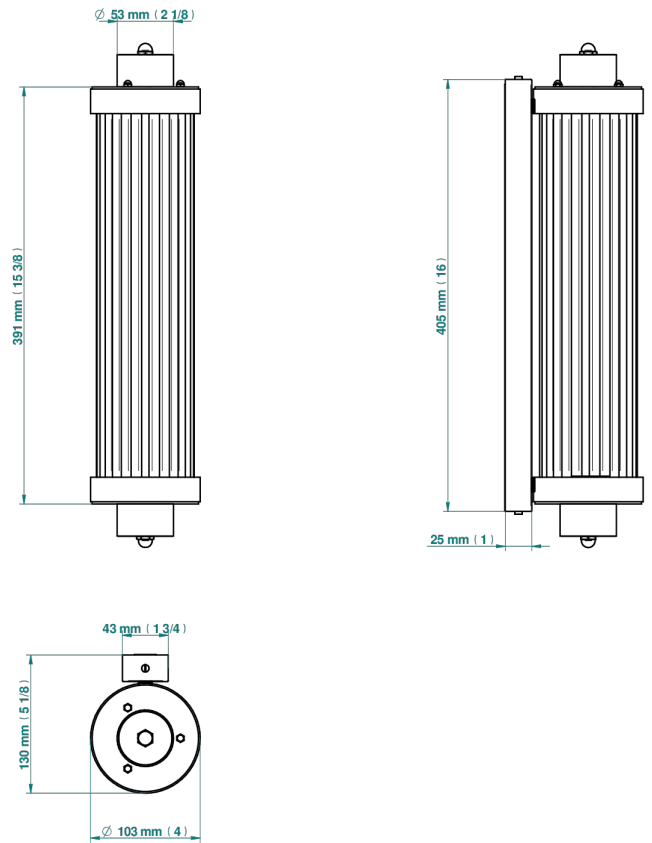

ESTRELA MIT HEBEL

U3K-534/T1

Acropole Wall mounted sconce

THG[®]
PARIS

78432

10/05/2022

EIGENSCHAFTEN

- Estrela mit Hebel
- Acropole Wall mounted sconce

VERFÜGBARE OBERFLÄCHEN

Altnickel - H28
Blassgold - F30
Blassgold matt unlackiert - F31
Chrom - A02
Chrom matt - C02
Gold - F01

Gold matt - F07
Mattschwarz keramik - D30
Natural smoked Brass - A13
Nickel matt - C01
Polished chrome with gold inlay - GA1
Pvd blush - H62