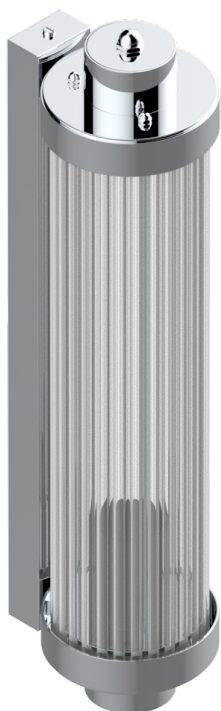

ESTRELA A MANETTES

U3K-534/T1

Applique murale Acropole

THG[®]
PARIS

78432

10/05/2022

CARACTÉRISTIQUES

- Estrela à manettes
- Applique murale Acropole

FINITIONS DISPONIBLES

Chromé - A02
Chromé insert doré - GA1
Chromé mat - C02
Doré brillant - F01
Doré mat - F07
Laiton fumé naturel - A13

Nickel brillant - B01
Nickel mat - C01
Noir mat céramique - D30
Or pâle - F30
Or pâle mat - F31
Pvd blush - H62

Pvd blush mat - H60
Pvd couleur bronze brown - F33
Pvd couleur bronze brown - mat - F34
Pvd couleur doré - H52
Pvd couleur doré mat - H53
Pvd couleur laiton - H49

Pvd couleur laiton mat - H50
Pvd couleur nickel - H55
Pvd couleur nickel mat - H56
Pvd graphite - H64
Pvd graphite mat - H65
Pvd umber - H66

Pvd umber mat - H67
Vieux nickel - H28