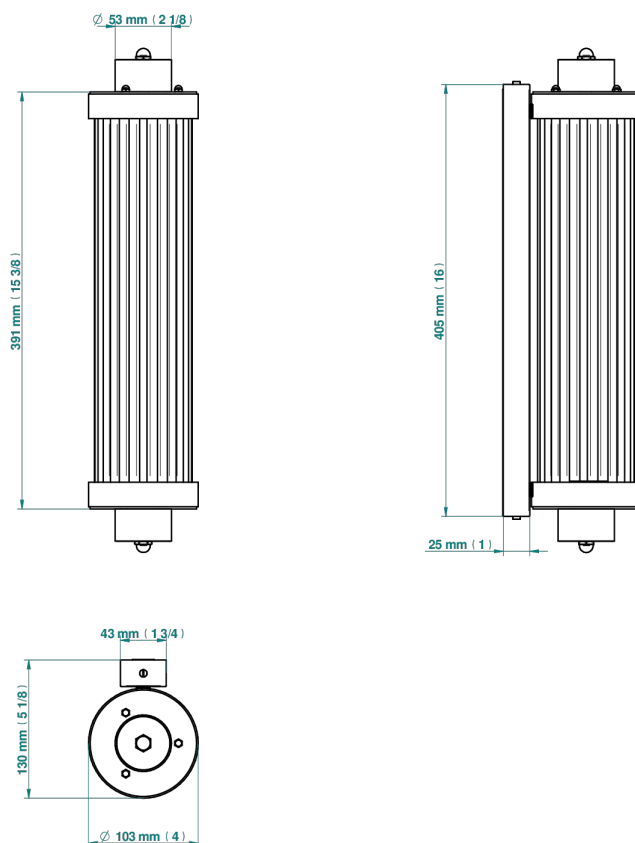

ESTRELA A MANETTES

U3K-534/T1

Applique murale Acropole

THG[®]
PARIS

78432

10/05/2022

CARACTÉRISTIQUES

- Estrela à manettes
- Applique murale Acropole

FINITIONS DISPONIBLES

Chromé - A02
Chromé insert doré - GA1
Chromé mat - C02
Doré brillant - F01
Doré mat - F07
Laiton fumé naturel - A13

Nickel brillant - B01
Nickel mat - C01
Noir mat céramique - D30
Or pâle - F30
Or pâle mat - F31
Pvd blush - H62