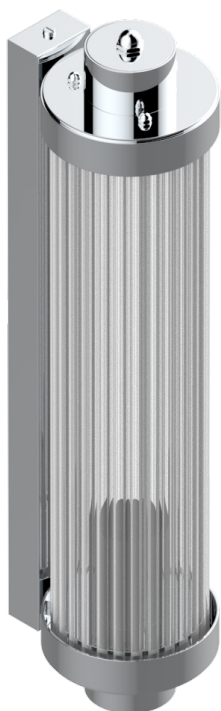

ESTRELA CON MANETAS

U3K-534/T1

Acropole Wall mounted sconce

THG[®]
PARIS

78432

10/05/2022

CARACTERÍSTICAS

- Estrela con manetas
- Acropole Wall mounted sconce

ACABADOS DISPONIBLES

Cerámica negra mate - D30
Cromo - A02
Cromo mate - C02
Dorado - F01
Dorado mate - F07
Dorado pálido - F30

Dorado pálido mate (sin barniz) - F31
Natural smoked Brass - A13
Níquel - B01
Níquel mate - C01
Níquel viejo - H28
Polished chrome with gold inlay - GA1

Pvd blush - H62
Pvd blush mate - H60
Pvd color latón - H49
Pvd color latón mate - H50
Pvd color níquel - H55
Pvd color níquel mate - H56

Pvd color oro - H52
Pvd color oro mate - H53
Pvd grafito - H64
Pvd grafito mate - H65
Pvd marrón bronce - F33
Pvd marrón bronce mate - F34