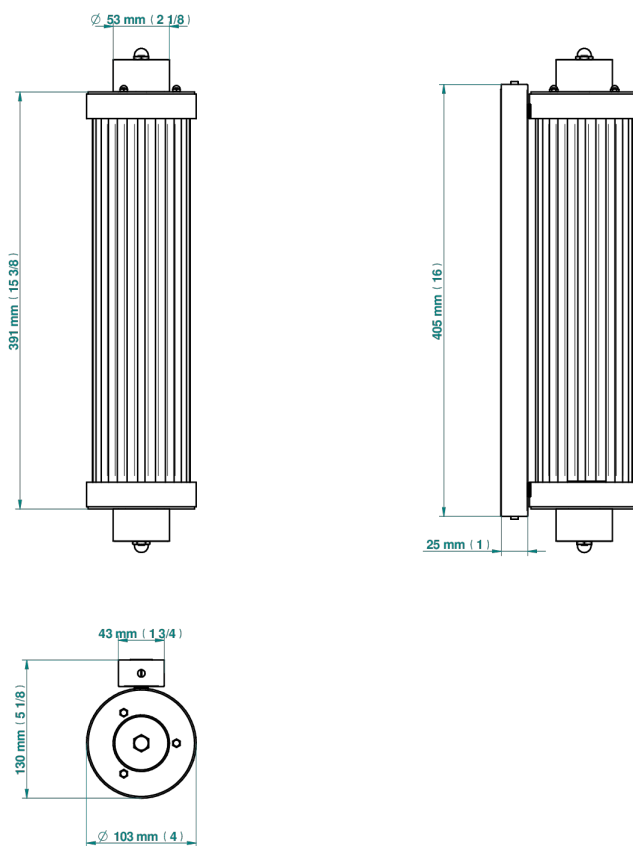

ESTRELA CON MANETAS

U3K-534/T1

Acropole Wall mounted sconce

THG[®]
PARIS

78432

10/05/2022

CARACTERÍSTICAS

- Estrela con manetas
- Acropole Wall mounted sconce