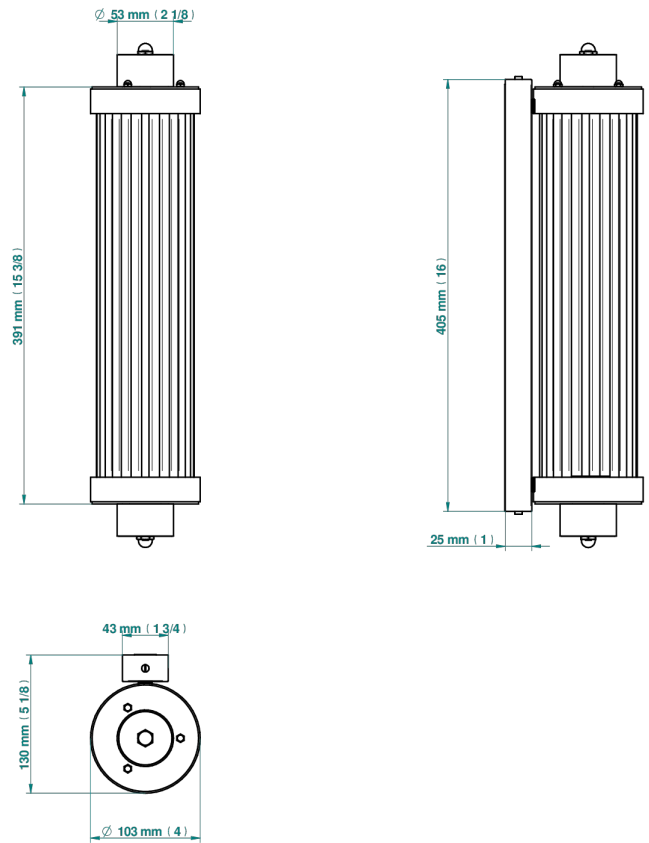

# HAMPTONS CON MANETAS

G4S-534/T1

Acropole Wall mounted sconce

THG<sup>®</sup>  
PARIS

78432

10/05/2022

## CARACTERÍSTICAS

- Hamptons con manetas
- Acropole Wall mounted sconce