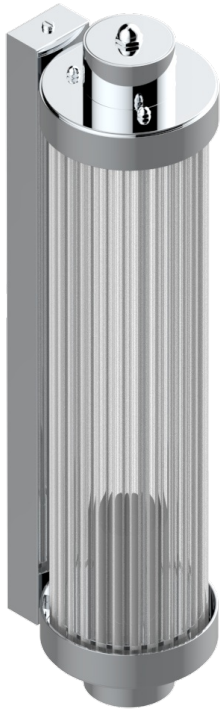

# HAMPTONS CON MANETAS

G4S-534/T1

Acropole Wall mounted sconce

THG<sup>®</sup>  
PARIS

78432

10/05/2022

## CARACTERÍSTICAS

- Hamptons con manetas
- Acropole Wall mounted sconce

## ACABADOS DISPONIBLES

Bronce claro - D01  
Cerámica negra mate - D30  
Cobre viejo mate - H07  
Cromo - A02  
Cromo mate - C02  
Dorado - F01

Dorado mate - F07  
Dorado pálido - F30  
Dorado pálido mate (sin barniz) - F31  
Natural smoked Brass - A13  
Níquel - B01  
Níquel mate - C01

Níquel viejo - H28  
Pvd blush - H62  
Pvd blush mate - H60  
Pvd color latón - H49  
Pvd color latón mate - H50  
Pvd color níquel - H55

Pvd color níquel mate - H56  
Pvd color oro - H52  
Pvd color oro mate - H53  
Pvd grafito - H64  
Pvd grafito mate - H65  
Pvd marrón bronce - F33