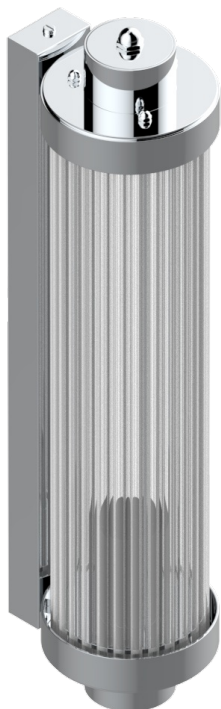

HAMPTONS CON MANETAS

G4S-534/T1

Acropole Wall mounted sconce

THG[®]
PARIS

78432

10/05/2022

CARACTERÍSTICAS

- Hamptons con manetas
- Acropole Wall mounted sconce

ACABADOS DISPONIBLES

Bronce claro - D01
Cerámica negra mate - D30
Cobre viejo mate - H07
Cromo - A02
Cromo mate - C02
Dorado - F01

Dorado mate - F07
Dorado pálido - F30
Dorado pálido mate (sin barniz) - F31
Natural smoked Brass - A13
Níquel - B01
Níquel mate - C01

Níquel viejo - H28
Pvd blush - H62
Pvd blush mate - H60
Pvd color latón - H49
Pvd color latón mate - H50
Pvd color níquel - H55

Pvd color níquel mate - H56
Pvd color oro - H52
Pvd color oro mate - H53
Pvd grafito - H64
Pvd grafito mate - H65
Pvd marrón bronce - F33