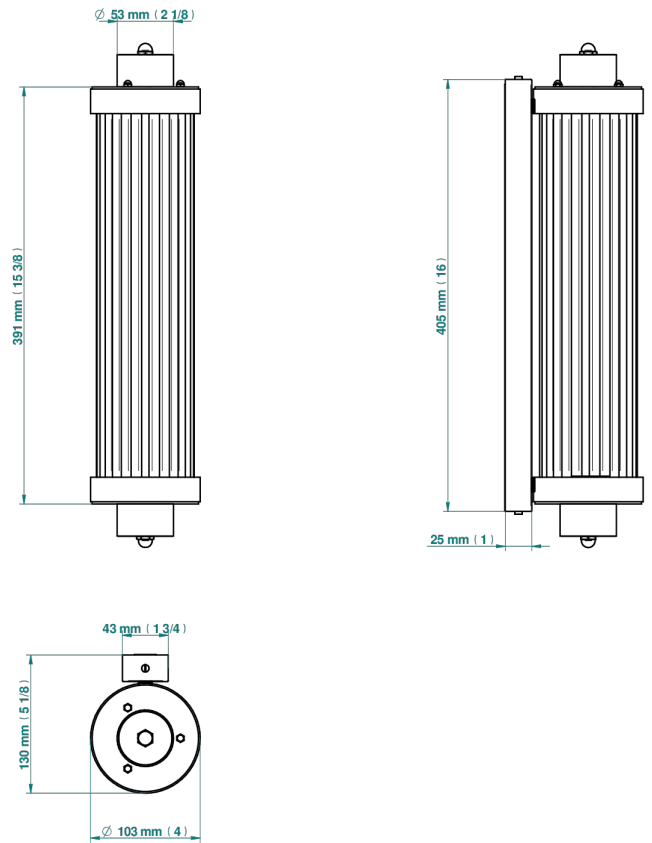

STANDARDARTIKEL

G00-534/T1

Acropole Wall mounted sconce

THG[®]
PARIS

78432

10/05/2022

EIGENSCHAFTEN

- Standardartikel
- Acropole Wall mounted sconce

VERFÜGBARE OBERFLÄCHEN

Altnickel - H28
Blassgold - F30
Blassgold matt unlackiert - F31
Bronze hell - D01
Chrom - A02
Chrom / gold - G02

Chrom matt - C02
Gold - F01
Gold matt - F07
Kupfer altrot matt lackiert - H07
Mattschwarz keramik - D30
Nickel matt - C01