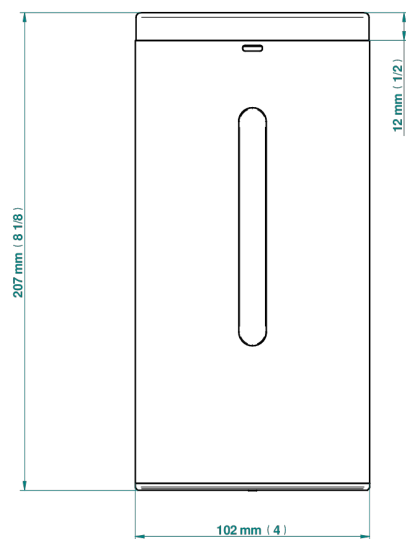

WEST COAST GUILLOCHE LIN A MANETTES

U9D-613IRB

Distributeur de savon électronique à infrarouge, livré avec pile

THG[®]
PARIS

78431

01/03/2022

CARACTÉRISTIQUES

- West Coast Guilloché Lin à manettes
- Distributeur de savon électronique à infrarouge, livré avec pile