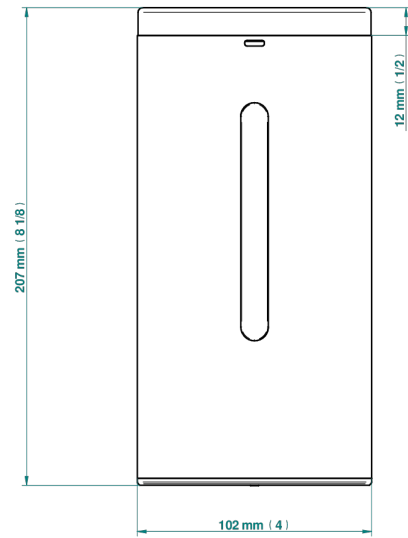

BEYOND CRYSTAL - CRISTAL CLAIR

U6F-6131RB

Distributeur de savon électronique à infrarouge, livré avec pile

THG®
PARIS

78431

01/03/2022

CARACTÉRISTIQUES

- Beyond Crystal - Cristal clair
- Distributeur de savon électronique à infrarouge, livré avec pile

FINITIONS DISPONIBLES

Inox poli miroir - A08
Noir mat céramique - D30
Pvd blush - H62
Pvd blush mat - H60
Pvd couleur bronze brown - F33
Pvd couleur bronze brown - mat - F34

Pvd couleur doré - H52
Pvd couleur doré mat - H53
Pvd couleur laiton - H49
Pvd couleur laiton mat - H50
Pvd couleur nickel - H55
Pvd couleur nickel mat - H56

Pvd graphite - H64
Pvd graphite mat - H65
Pvd umber - H66
Pvd umber mat - H67