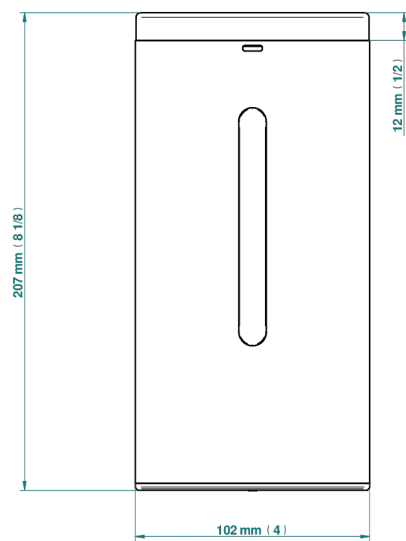

BEYOND CRYSTAL С ПРОЗРАЧНЫМ ХРУСТАЛЕМ

U6F-6131RB

Automatic liquid soap dispenser

THG[®]
PARIS

78431

01/03/2022

ХАРАКТЕРИСТИКИ

- Beyond crystal с прозрачным хрусталём
- Automatic liquid soap dispenser