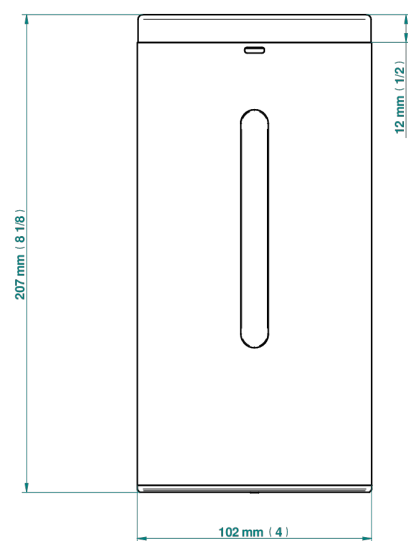

INFINI PORCELAINE BLANCHE DECOR PLATINE

U2E-6131RB

Distributeur de savon électronique à infrarouge, livré avec pile

78431

01/03/2022

CARACTÉRISTIQUES

- Infini Porcelaine blanche décor platine
- Distributeur de savon électronique à infrarouge, livré avec pile

FINITIONS DISPONIBLES

Inox poli miroir - A08
Noir mat céramique - D30
Pvd blush - H62
Pvd blush mat - H60
Pvd couleur bronze brown - F33
Pvd couleur bronze brown - mat - F34

Pvd couleur doré - H52
Pvd couleur doré mat - H53
Pvd couleur laiton - H49
Pvd couleur laiton mat - H50
Pvd couleur nickel - H55
Pvd couleur nickel mat - H56

Pvd graphite - H64
Pvd graphite mat - H65
Pvd umber - H66
Pvd umber mat - H67