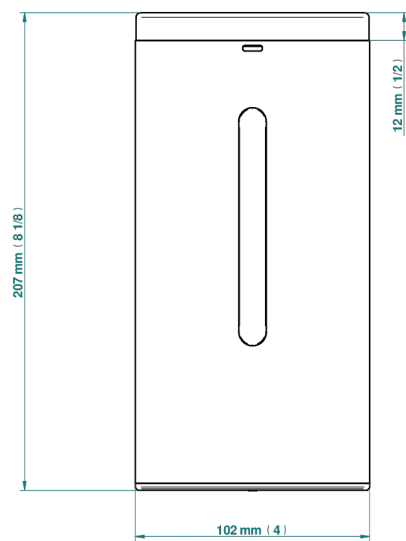

# INFINI БЕЛЫЙ ФАРФОР С ПЛАТИНОВЫМ ДЕКОРОМ

U2E-6131RB

Automatic liquid soap dispenser

THG<sup>®</sup>  
PARIS

78431

01/03/2022