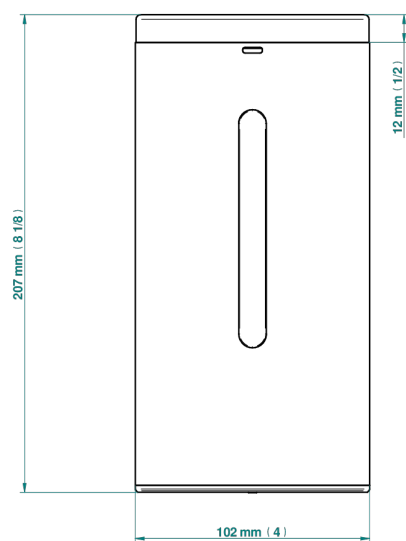

INFINI PORCELAINE BLANCHE

U2D-613IRB

Distributeur de savon électronique à infrarouge, livré avec pile

THG®
PARIS

78431

01/03/2022

CARACTÉRISTIQUES

- Infini Porcelaine blanche
- Distributeur de savon électronique à infrarouge, livré avec pile

FINITIONS DISPONIBLES

Inox poli miroir - A08
Noir mat céramique - D30
Pvd blush - H62
Pvd blush mat - H60
Pvd couleur bronze brown - F33
Pvd couleur bronze brown - mat - F34

Pvd couleur doré - H52
Pvd couleur doré mat - H53
Pvd couleur laiton - H49
Pvd couleur laiton mat - H50
Pvd couleur nickel - H55
Pvd couleur nickel mat - H56

Pvd graphite - H64
Pvd graphite mat - H65
Pvd umber - H66
Pvd umber mat - H67