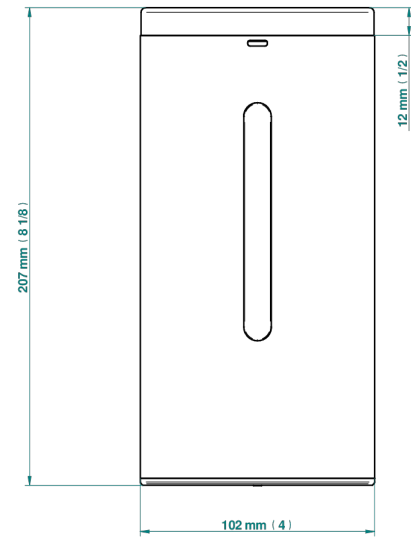

LE 11

U2A-613IRB

Automatic liquid soap dispenser

78431

01/03/2022

CARACTERÍSTICAS

- Le 11
- Automatic liquid soap dispenser

ACABADOS DISPONIBLES