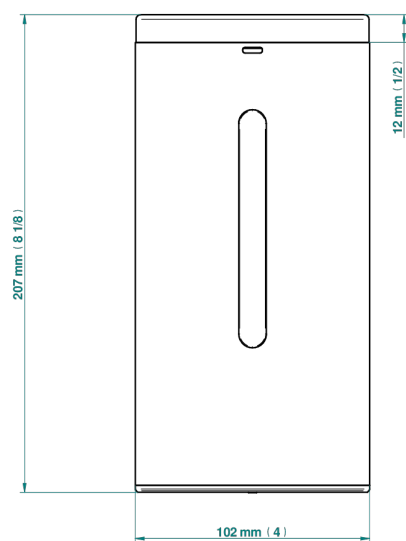

YOKO DELTA HOWLITE

G7W-613IRB

Distributeur de savon électronique à infrarouge, livré avec pile

THG[®]
PARIS

78431

01/03/2022

CARACTÉRISTIQUES

- Yoko Delta Howlite
- Distributeur de savon électronique à infrarouge, livré avec pile