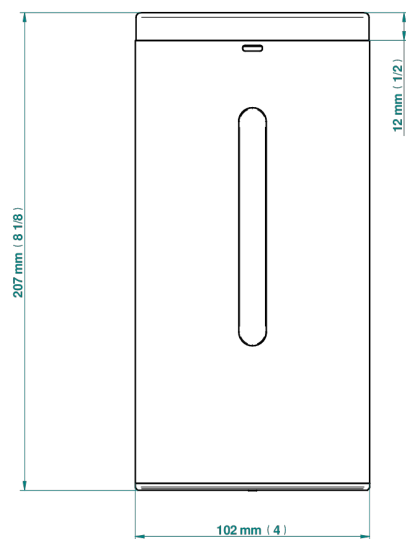

# METAMORPHOSE CERAMIQUE BLANCHE

G6E-613IRB

Distributeur de savon électronique à infrarouge, livré avec pile

THG<sup>®</sup>  
PARIS

78431

01/03/2022