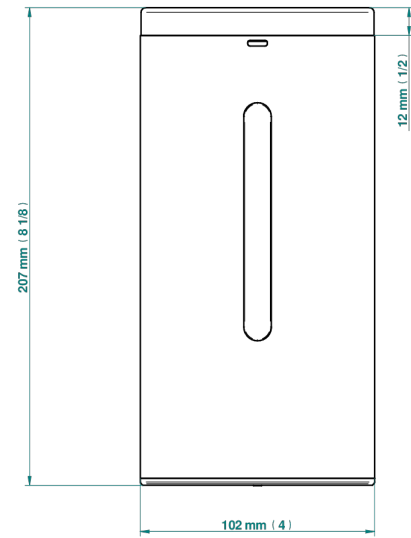

METAMORPHOSE CERAMIQUE BLANCHE

G6E-613IRB

Distributeur de savon électronique à infrarouge, livré avec pile

THG[®]
PARIS

78431

01/03/2022

CARACTÉRISTIQUES

- Métamorphose Céramique blanche
- Distributeur de savon électronique à infrarouge, livré avec pile

FINITIONS DISPONIBLES

Inox poli miroir - A08
Noir mat céramique - D30
Pvd blush - H62
Pvd blush mat - H60
Pvd couleur bronze brown - F33
Pvd couleur bronze brown - mat - F34

Pvd couleur doré - H52
Pvd couleur doré mat - H53
Pvd couleur laiton - H49
Pvd couleur laiton mat - H50
Pvd couleur nickel - H55
Pvd couleur nickel mat - H56