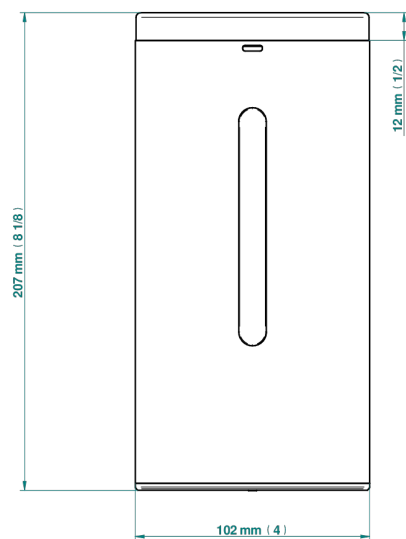

METAMORPHOSE, CERAMICA BLANCA

G6E-613IRB

Automatic liquid soap dispenser

THG[®]
PARIS

78431

01/03/2022

CARACTERÍSTICAS

- Métamorphose, ceràmica blanca
- Automatic liquid soap dispenser