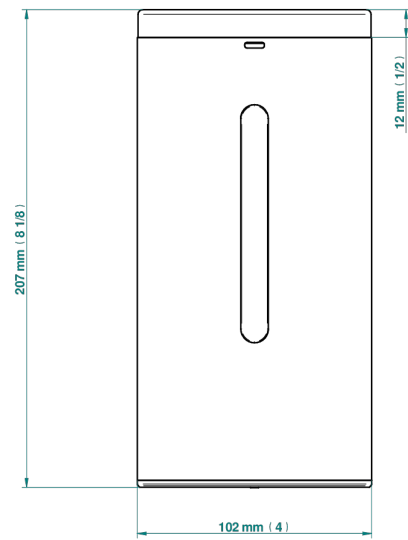

# METAMORPHOSE, WEISSE KERAMIK

G6E-613IRB

Automatic liquid soap dispenser

THG<sup>®</sup>  
PARIS

78431

01/03/2022

## EIGENSCHAFTEN

- Métamorphose, weiße Keramik
- Automatic liquid soap dispenser