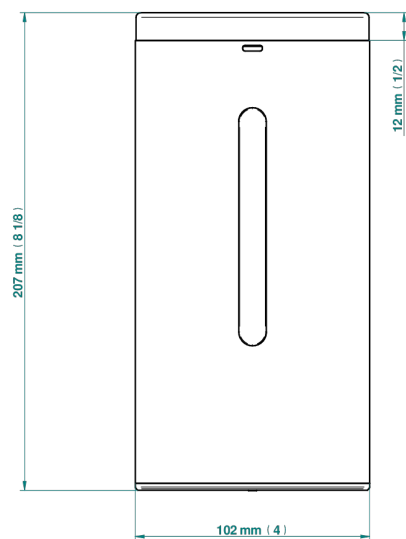

METAMORPHOSE CERAMIQUE BLANCHE

G6E-613IRB

Distributeur de savon électronique à infrarouge, livré avec pile

THG[®]
PARIS

78431

01/03/2022

CARACTÉRISTIQUES

- Métamorphose Céramique blanche
- Distributeur de savon électronique à infrarouge, livré avec pile