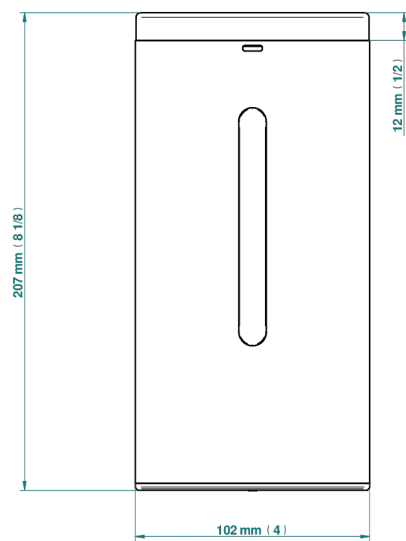

METAMORPHOSE CERAMIQUE NOIRE

G6D-613IRB

Distributeur de savon électronique à infrarouge, livré avec pile

THG[®]
PARIS

78431

01/03/2022

CARACTÉRISTIQUES

- Métamorphose Céramique noire
- Distributeur de savon électronique à infrarouge, livré avec pile