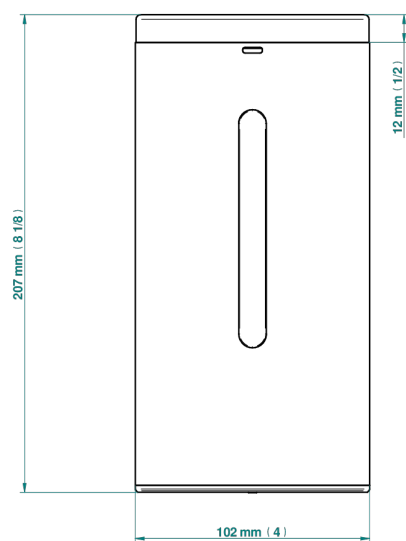

METAMORPHOSE, SCHWARZE KERAMIK

G6D-613IRB

Automatic liquid soap dispenser

78431

01/03/2022

EIGENSCHAFTEN

- Métamorphose, schwarze Keramik
- Automatic liquid soap dispenser

VERFÜGBARE OBERFLÄCHEN