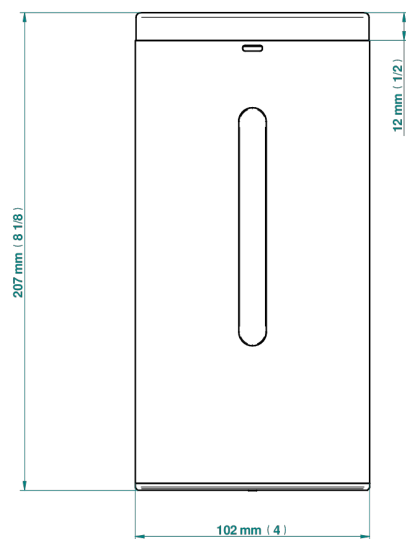

МЕТАМОРФОЗЕ С ЧЕРНОЙ КЕРАМИКОЙ

G6D-613IRB

Automatic liquid soap dispenser

THG[®]
PARIS

78431

01/03/2022

ХАРАКТЕРИСТИКИ

- Metamorphose с чёрной керамикой
- Automatic liquid soap dispenser