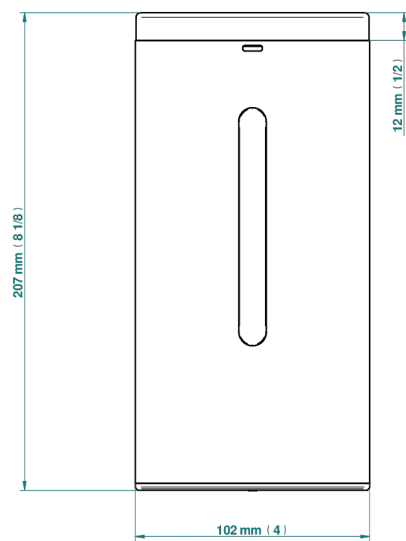

# МЕТАМОРФОЗЕ С УГЛЕРОДНЫМ ВОЛОКНОМ

G6C-613IRB

Automatic liquid soap dispenser

THG<sup>®</sup>  
PARIS

78431

01/03/2022