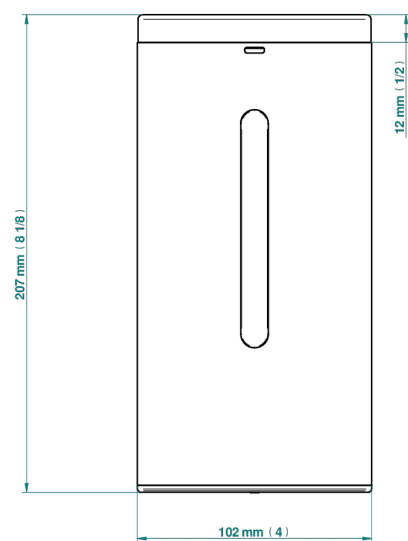

METAMORPHOSE CARBONE

G6C-613IRB

Distributeur de savon électronique à infrarouge, livré avec pile

THG[®]
PARIS

78431

01/03/2022

CARACTÉRISTIQUES

- Métamorphose Carbone
- Distributeur de savon électronique à infrarouge, livré avec pile