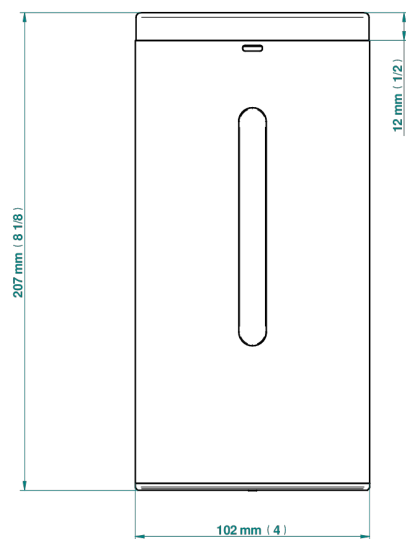

METAMORPHOSE A MANETTES

G6B-613IRB

Distributeur de savon électronique à infrarouge, livré avec pile

THG[®]
PARIS

78431

01/03/2022

CARACTÉRISTIQUES

- Métamorphose à manettes
- Distributeur de savon électronique à infrarouge, livré avec pile