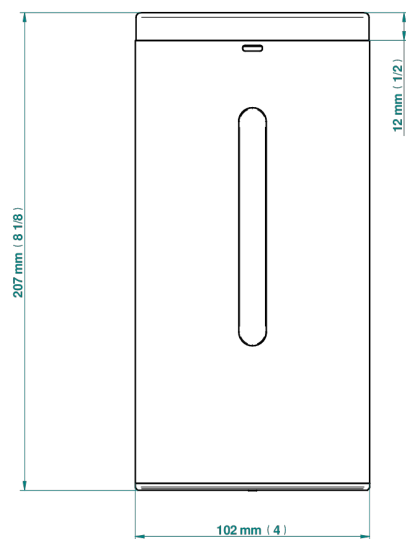

METAMORPHOSE CON MANETAS

G6B-613IRB

Automatic liquid soap dispenser

THG[®]
PARIS

78431

01/03/2022

CARACTERÍSTICAS

- Métamorphose con manetas
- Automatic liquid soap dispenser