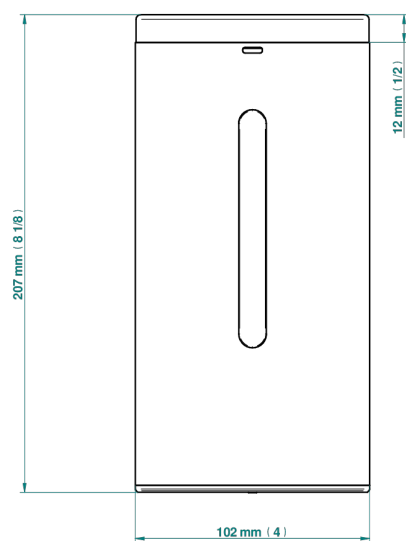

METAMORPHOSE A MANETTES

G6B-613IRB

Distributeur de savon électronique à infrarouge, livré avec pile

THG[®]
PARIS

78431

01/03/2022

CARACTÉRISTIQUES

- Métamorphose à manettes
- Distributeur de savon électronique à infrarouge, livré avec pile