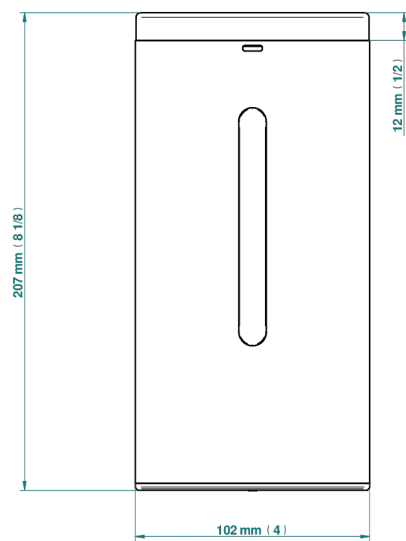

METAMORPHOSE CON MANETAS

G6B-613IRB

Automatic liquid soap dispenser

THG[®]
PARIS

78431

01/03/2022

CARACTERÍSTICAS

- Métamorphose con manetas
- Automatic liquid soap dispenser