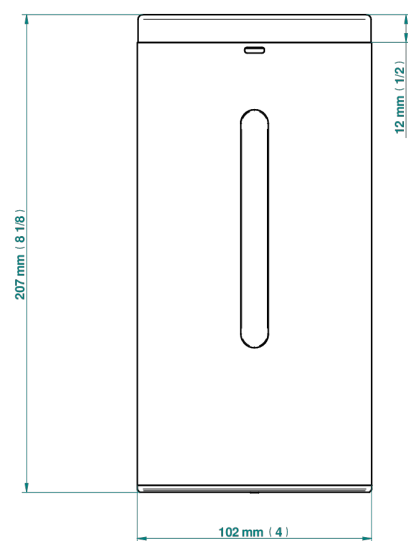

# METAMORPHOSE

G6A-613IRB

Distributeur de savon électronique à infrarouge, livré avec pile

THG<sup>®</sup>  
PARIS

78431

01/03/2022