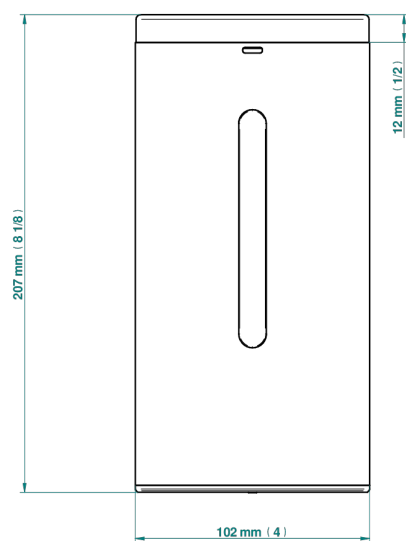

# NANO CON MANETAS

G5B-613IRB

Automatic liquid soap dispenser

THG<sup>®</sup>  
PARIS

78431

01/03/2022