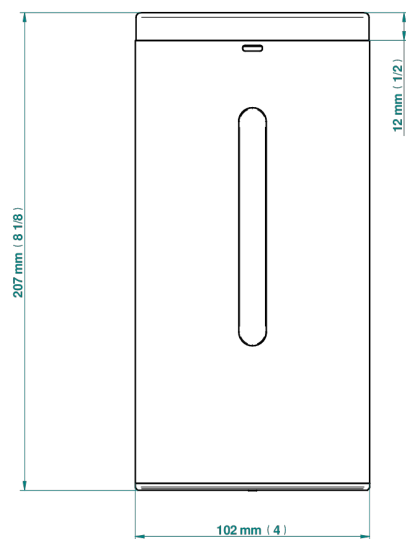

MONTAIGNE MARBRE LEONARDO GREY A MANETTES

G3U-613IRB

Distributeur de savon électronique à infrarouge, livré avec pile

78431

01/03/2022

CARACTÉRISTIQUES

- Montaigne marbre Leonardo Grey à manettes
- Distributeur de savon électronique à infrarouge, livré avec pile