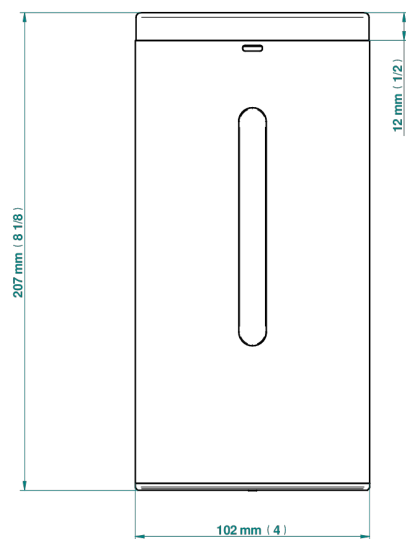

# MONTAIGNE MARBRE LEONARDO GREY A MANETTES

G3U-613IRB

Distributeur de savon électronique à infrarouge, livré avec pile

78431

01/03/2022