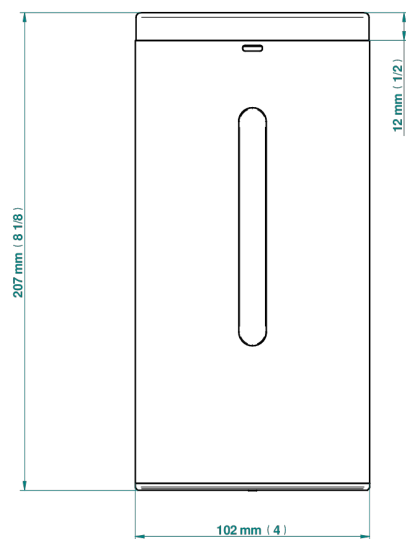

MONTAIGNE MARBRE LEONARDO GREY С РУКОЯТКАМИ

G3U-613IRB

Automatic liquid soap dispenser

78431

01/03/2022

ХАРАКТЕРИСТИКИ

- Montaigne marbre Leonardo Grey с ручьятками
- Automatic liquid soap dispenser

ДОСТУПНЫЕ ВАРИАНТЫ ПОКРЫТИЙ