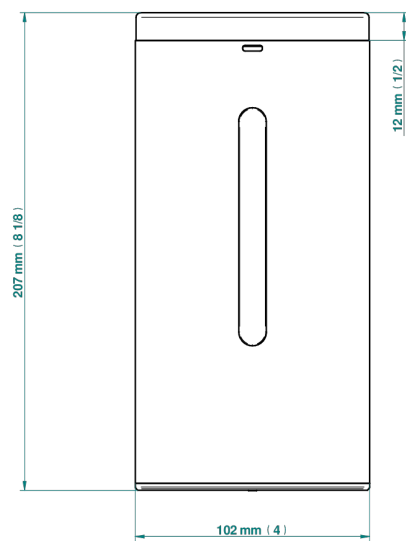

MONTAIGNE MARBRE LEONARDO GREY

G3T-613IRB

Distributeur de savon électronique à infrarouge, livré avec pile

THG®
PARIS

78431

01/03/2022

CARACTÉRISTIQUES

- Montaigne marbre Leonardo Grey
- Distributeur de savon électronique à infrarouge, livré avec pile

FINITIONS DISPONIBLES

Inox poli miroir - A08
Noir mat céramique - D30
Pvd blush - H62
Pvd blush mat - H60
Pvd couleur bronze brown - F33
Pvd couleur bronze brown - mat - F34

Pvd couleur doré - H52
Pvd couleur doré mat - H53
Pvd couleur laiton - H49
Pvd couleur laiton mat - H50
Pvd couleur nickel - H55
Pvd couleur nickel mat - H56

Pvd graphite - H64
Pvd graphite mat - H65
Pvd umber - H66
Pvd umber mat - H67