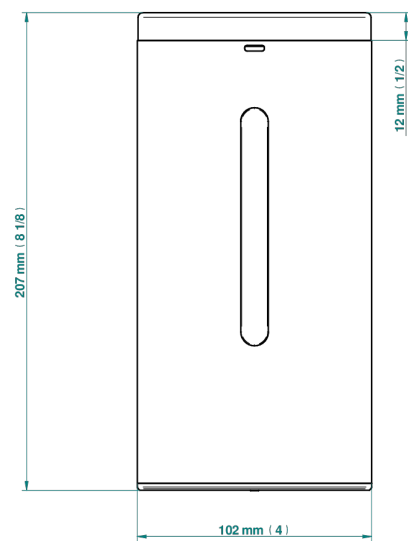

MONTAIGNE MARBRE LEONARDO GREY

G3T-613IRB

Distributeur de savon électronique à infrarouge, livré avec pile

THG®
PARIS

78431

01/03/2022

CARACTÉRISTIQUES

- Montaigne marbre Leonardo Grey
- Distributeur de savon électronique à infrarouge, livré avec pile

FINITIONS DISPONIBLES

Inox poli miroir - A08
Noir mat céramique - D30
Pvd blush - H62
Pvd blush mat - H60
Pvd couleur bronze brown - F33
Pvd couleur bronze brown - mat - F34

Pvd couleur doré - H52
Pvd couleur doré mat - H53
Pvd couleur laiton - H49
Pvd couleur laiton mat - H50
Pvd couleur nickel - H55
Pvd couleur nickel mat - H56

Pvd graphite - H64
Pvd graphite mat - H65
Pvd umber - H66
Pvd umber mat - H67