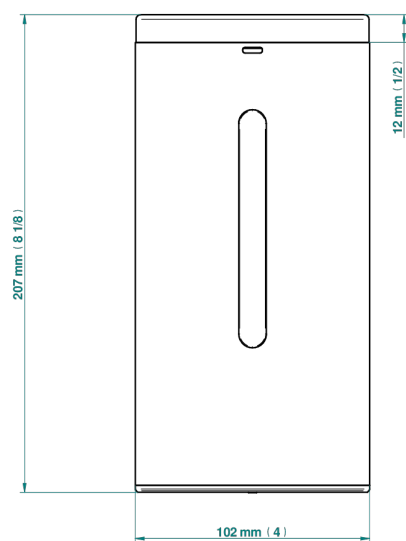

MONTAIGNE MARBRE GRAND ANTIQUE A MANETTES

G3S-6131RB

Distributeur de savon électronique à infrarouge, livré avec pile

78431

01/03/2022

CARACTÉRISTIQUES

- Montaigne marbre Grand Antique à manettes
- Distributeur de savon électronique à infrarouge, livré avec pile