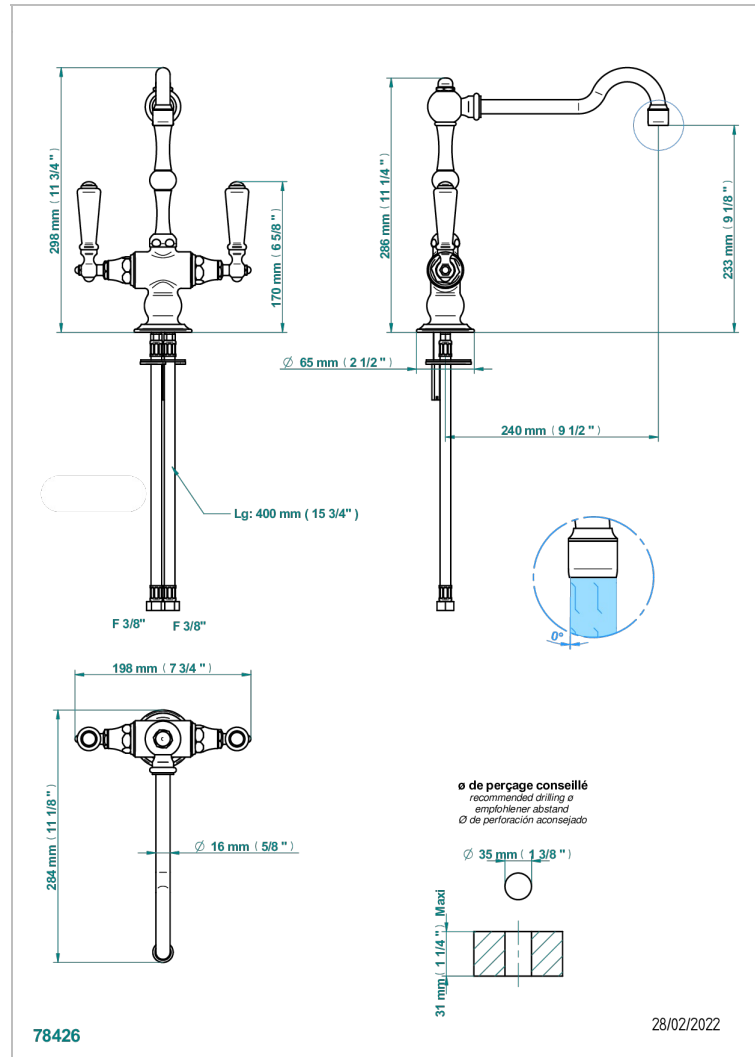

1900 COCINA

G76-4184N/US

Mélangeur d'évier bec orientable, standard américain

THG[®]
PARIS

CARACTERÍSTICAS

- 1900 cocina
- Mélangeur d'évier bec orientable, standard américain

ACABADOS DISPONIBLES

Bronce claro - D01
Cerámica negra mate - D30
Cromo - A02
Dorado - F01
Dorado mate - F07
Dorado pálido - F30